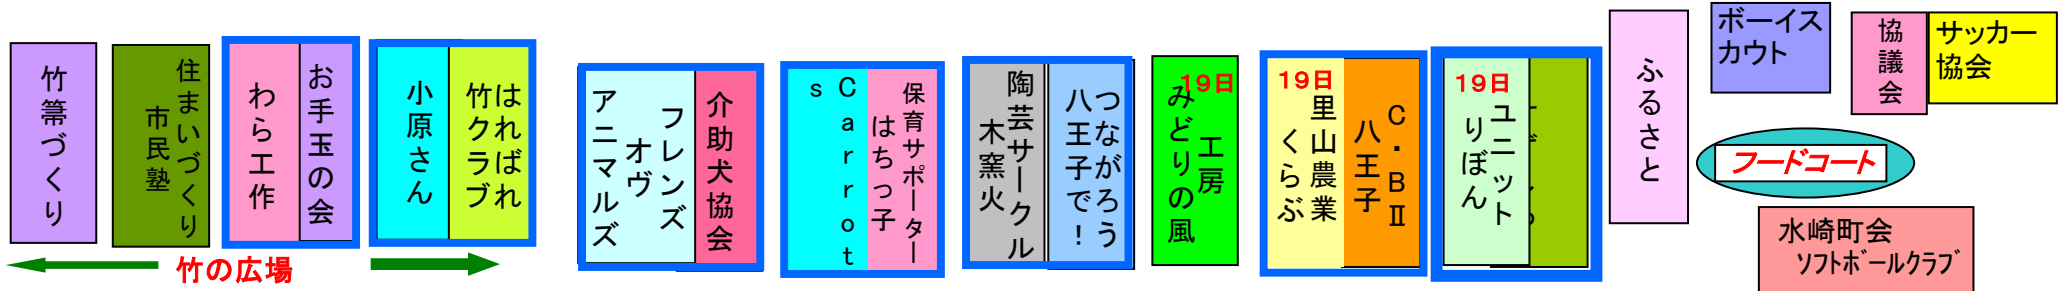

わくわく広場 配置図

長房市民センター・河川敷

★市民センター2階配置図

★市民センター1階配置図

市民センター 入り口

テントの配置図

食品販売エリア

竹の広場

南浅川