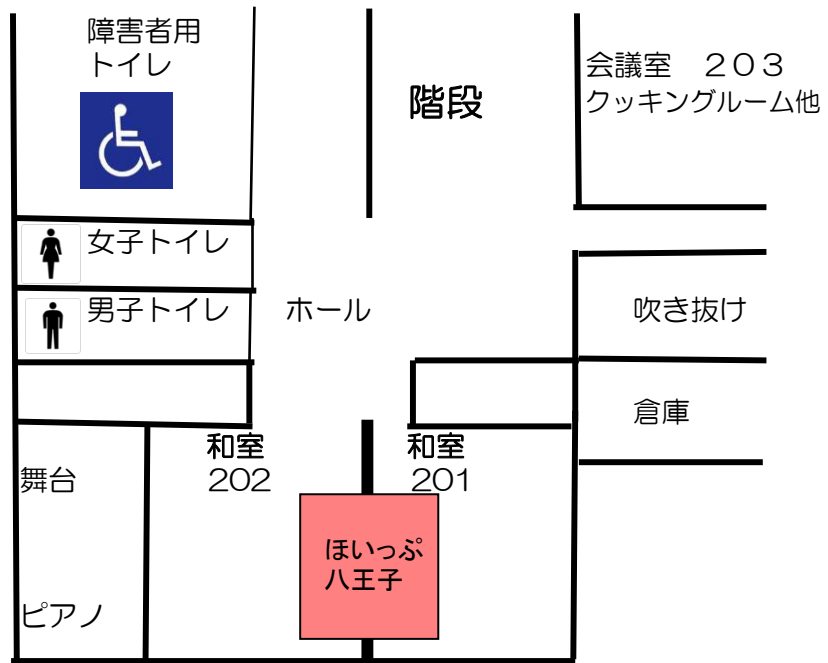

わくわく広場 配置図

長房市民センター・河川敷

★市民センター2階配置図

★市民センター1階配置図

市民センター 入り口

テントの配置図

食品販売エリア

竹の広場

南浅川