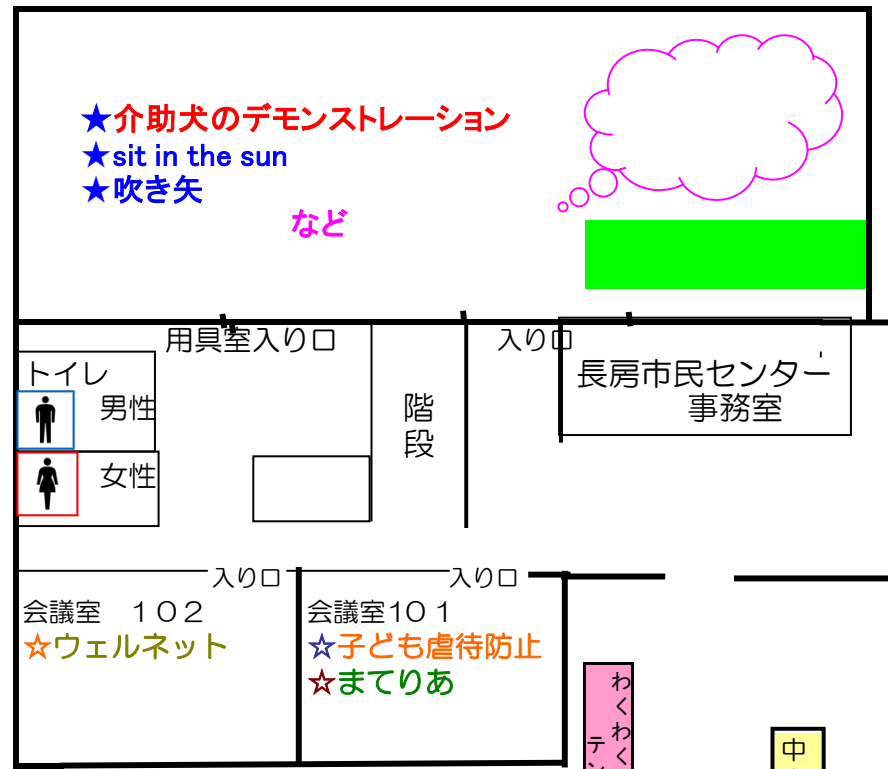

わくわく広場 配置図

長房市民センター・河川敷

★市民センター2階配置図

★市民センター1階配置図

市民センター 入り口

テントの配置図

食品販売エリア

竹の広場

南浅川